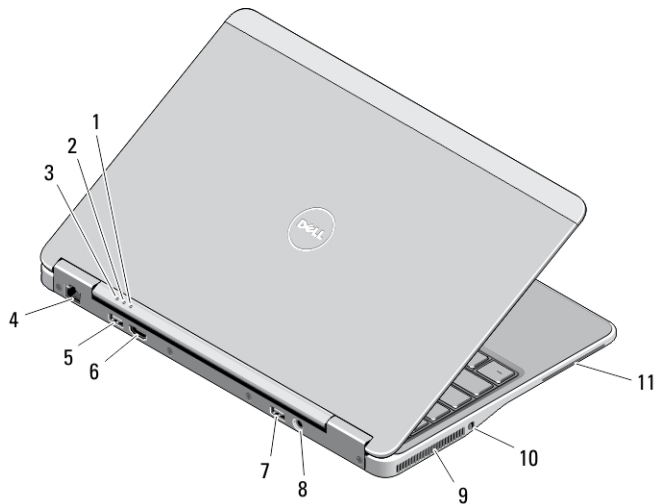

Afbeelding 1. Vooraanzicht

- | | |
|-----------------------------------|--|
| 1. microfoon | 11. connector mini DisplayPort |
| 2. camera | 12. USB 3.0-connector |
| 3. statuslampje voor camera | 13. connector audio en microfoon |
| 4. microfoon | 14. SD-kaartlezer |
| 5. beeldscherm | 15. vingerafdruklezer |
| 6. statuslampje vaste schijf | 16. contactloos smartcardlezer (optioneel) |
| 7. statuslampje batterij | 17. touchpad |
| 8. statuslampje draadloos netwerk | 18. touchpad-knoppen (2) |
| 9. aan-uitknop | 19. toetsenbord |
| 10. sleuf voor beveiligingsslot | 20. dempknop |

Regelgevingsmodel : P22S, P40G
Regelgevingstype : P22S001, P40G001
2013-04

21. knop Volume omlaag

22. knop Volume omhoog

Afbeelding 2. Achteraanzicht

- | | |
|--|---------------------------------------|
| 1. statuslampje voeding | 7. USB 3.0-connector met PowerShare |
| 2. activiteitslampje van de vaste schijf | 8. stroomconnector |
| 3. statuslampje batterij | 9. ventilatieopeningen |
| 4. netwerkconnector | 10. schakelaar voor draadloos netwerk |
| 5. USB 3.0-connector | 11. sleuf voor een smart card |
| 6. HDMI-connector | |