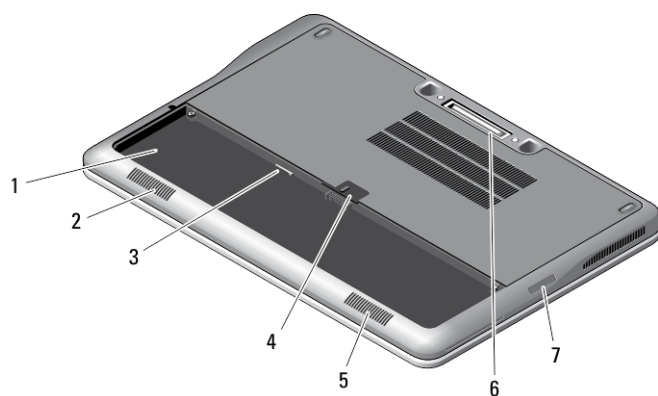

Onderaanzicht

Afbeelding 6. Onderaanzicht (zonder batterij)

1. batterijcompartiment	5. luidspreker
2. luidspreker	6. dockingconnector
3. USIM-sleuf	7. SD-kaartlezer
4. batterijvergrendeling