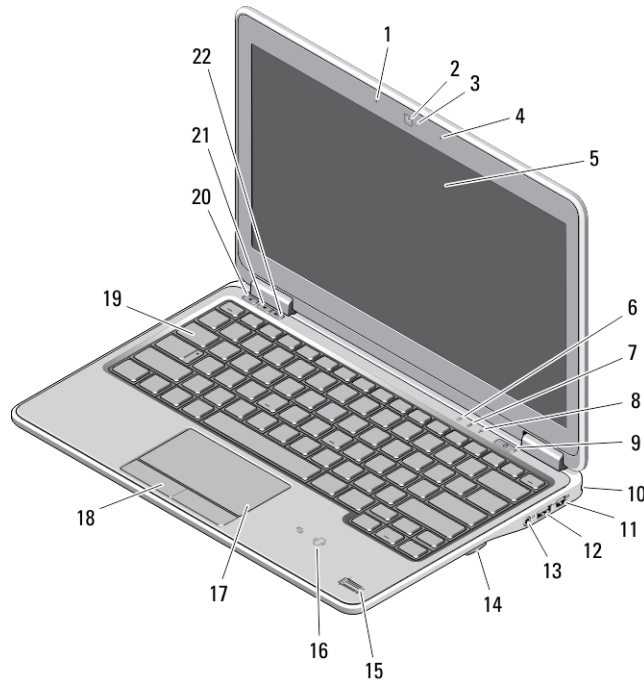

Dell Latitude E7240/E7440

Informatie over installatie en functies

Waarschuwingen

 **GEVAAR:** Een WAARSCHUWING duidt een risico van schade aan eigendommen, lichamelijk letsel of overlijden aan.

Latitude E7240 — Voor- en achteraanzicht

Afbeelding 1. Vooraanzicht

- | | |
|-----------------------------------|--|
| 1. microfoon | 11. connector mini DisplayPort |
| 2. camera | 12. USB 3.0-connector |
| 3. statuslampje voor camera | 13. connector audio en microfoon |
| 4. microfoon | 14. SD-kaartlezer |
| 5. beeldscherm | 15. vingerafdruklezer |
| 6. statuslampje vaste schijf | 16. contactloos smartcardlezer (optioneel) |
| 7. statuslampje batterij | 17. touchpad |
| 8. statuslampje draadloos netwerk | 18. touchpad-knoppen (2) |
| 9. aan-uitknop | 19. toetsenbord |
| 10. sleuf voor beveiligingsslot | 20. dempknop |