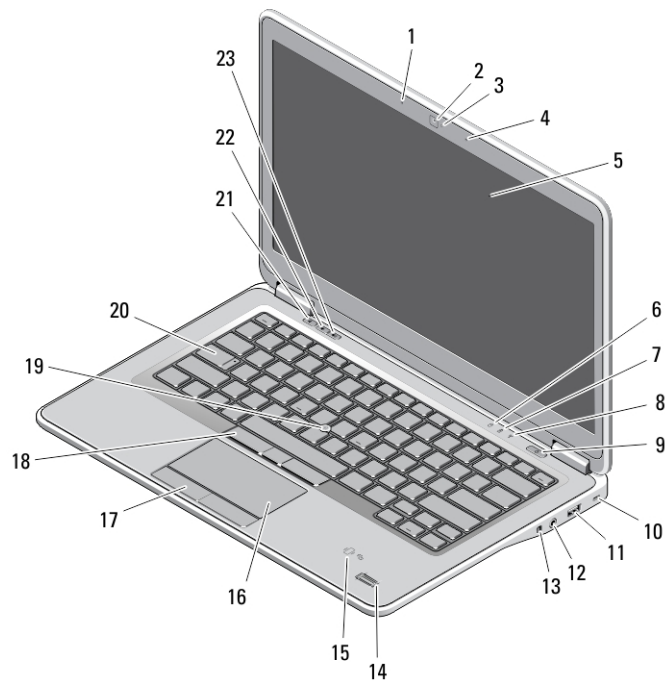

Latitude E7440 — Voor- en achteraanzicht

Afbeelding 4. Vooraanzicht

1. microfoon	13. schakelaar voor draadloos netwerk
2. camera	14. vingerafdruklezer
3. statuslampje voor camera	15. contactloos smartcardlezer (optioneel)
4. microfoon	16. touchpad
5. beeldscherm	17. touchpad-knoppen (2)
6. statuslampje vaste schijf	18. trackstick-knoppen (3)
7. statuslampje batterij	19. trackstick
8. statuslampje draadloos netwerk	20. toetsenbord
9. aan-uitknop	21. dempknop
10. sleuf voor beveiligingsslot	22. knop Volume omlaag
11. USB 3.0-connector	23. knop Volume omhoog
12. connector audio en microfoon