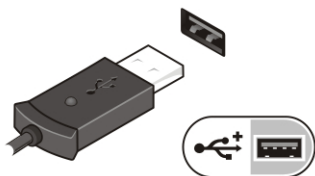

 **OPMERKING:** Sommige apparaten zijn mogelijk niet inbegrepen als u deze niet hebt besteld.

1. Sluit de netadapter aan op de connector van de computer en de steek de stekker in het stopcontact.

Afbeelding 7. Netadapter

2. Sluit de netwerkkabel aan (optioneel).

Afbeelding 8. Netwerkconnector

3. Sluit USB-apparaten aan, zoals een muis of toetsenbord (optioneel).

Afbeelding 9. USB-connector

4. Klap het beeldscherm van de computer open en druk op de aan-uitknop om de computer aan te zetten.