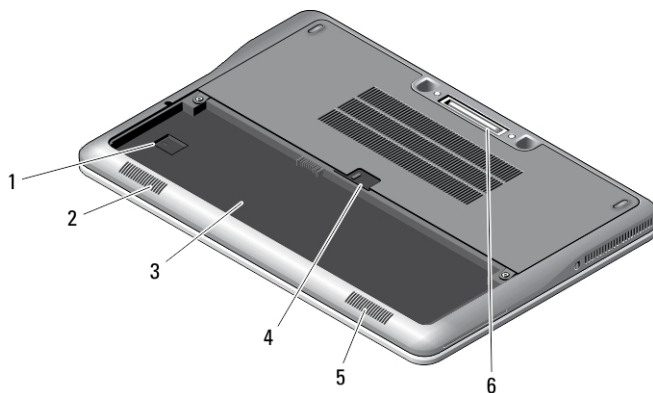

Regelgevingsmodel : P22S, P40G
Regelgevingstype : P22S001, P40G001
2013-04

21. knop Volume omlaag

22. knop Volume omhoog

Afbeelding 2. Achteraanzicht

- | | |
|--|---------------------------------------|
| 1. statuslampje voeding | 7. USB 3.0-connector met PowerShare |
| 2. activiteitslampje van de vaste schijf | 8. stroomconnector |
| 3. statuslampje batterij | 9. ventilatieopeningen |
| 4. netwerkconnector | 10. schakelaar voor draadloos netwerk |
| 5. USB 3.0-connector | 11. sleuf voor een smart card |
| 6. HDMI-connector | |

Onderaanzicht

Afbeelding 3. Onderaanzicht (zonder batterij)

- | | |
|-------------------------|--------------------------|
| 1. USIM-sleuf | 4. batterijvergrendeling |
| 2. luidspreker | 5. luidspreker |
| 3. batterijcompartiment | 6. dockingconnector |