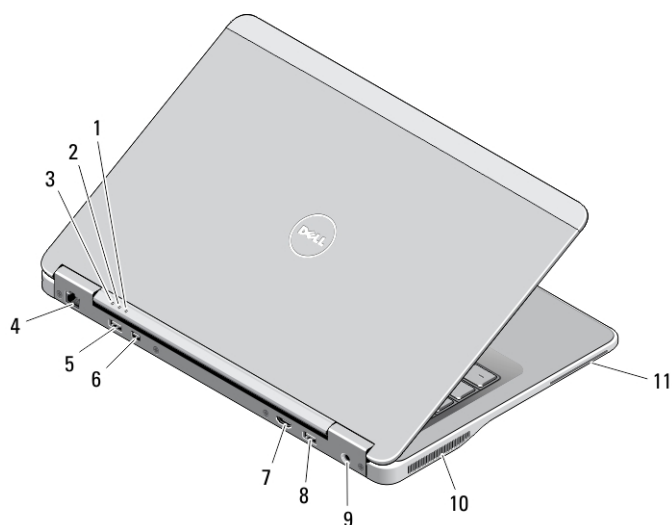

Regelgevingsmodel : P22S, P40G
Regelgevingstype : P22S001, P40G001
2013-04

21. knop Volume omlaag

22. knop Volume omhoog

Afbeelding 2. Achteraanzicht

- | | |
|--|---------------------------------------|
| 1. statuslampje voeding | 7. USB 3.0-connector met PowerShare |
| 2. activiteitslampje van de vaste schijf | 8. stroomconnector |
| 3. statuslampje batterij | 9. ventilatieopeningen |
| 4. netwerkconnector | 10. schakelaar voor draadloos netwerk |
| 5. USB 3.0-connector | 11. sleuf voor een smart card |
| 6. HDMI-connector | |

Onderaanzicht

Afbeelding 3. Onderaanzicht (zonder batterij)

- | | |
|-------------------------|--------------------------|
| 1. USIM-sleuf | 4. batterijvergrendeling |
| 2. luidspreker | 5. luidspreker |
| 3. batterijcompartiment | 6. dockingconnector |

Latitude E7440 — Voor- en achteraanzicht

Afbeelding 4. Vooraanzicht

- | | |
|-----------------------------------|--|
| 1. microfoon | 13. schakelaar voor draadloos netwerk |
| 2. camera | 14. vingerafdruklezer |
| 3. statuslampje voor camera | 15. contactloos smartcardlezer (optioneel) |
| 4. microfoon | 16. touchpad |
| 5. beeldscherm | 17. touchpad-knoppen (2) |
| 6. statuslampje vaste schijf | 18. trackstick-knoppen (3) |
| 7. statuslampje batterij | 19. trackstick |
| 8. statuslampje draadloos netwerk | 20. toetsenbord |
| 9. aan-uitknop | 21. dempknop |
| 10. sleuf voor beveiligingsslot | 22. knop Volume omlaag |
| 11. USB 3.0-connector | 23. knop Volume omhoog |
| 12. connector audio en microfoon | |